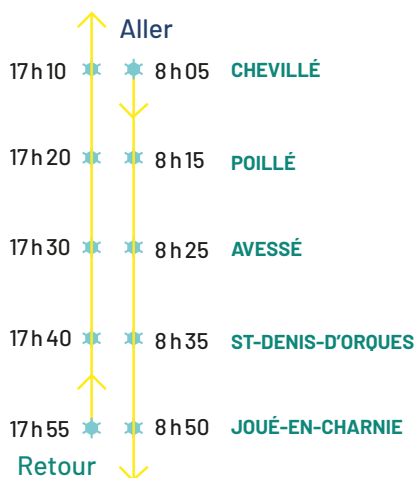

Accueil de loisirs

Vacances du 17 au 28 avril 2023

- ★ De 3 à 14 ans
- ★ 9h à 17h
(Accueil dès 7h30 et jusqu'à 18h30)

LBN
Communauté de communes

LBN
Communauté de communes

ACADÉMIE DE NANTES
Liberté
Égalité
Fraternité

Inscription via le **portail familles**
de LBN communauté :

<https://cclbn.portail-familles.net>

horaires des bus

Brûlon

Accueil périscolaire,
rue Claude Chappe

Nous contacter sur le centre :
02 43 95 93 95