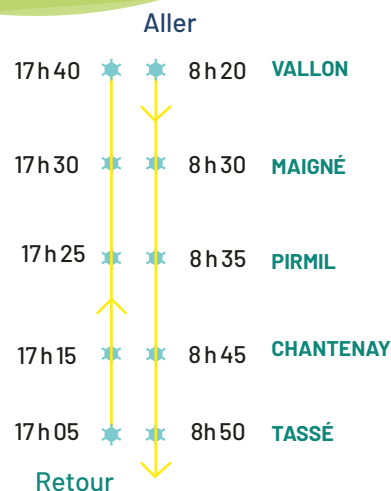

Accueil de loisirs

Vacances du 17 au 28 avril 2023

- ★ De 3 à 14 ans
- ★ 9h à 17h
(Accueil dès 7h30 et jusqu'à 18h30)

LBN
Communauté de communes

LBN
Communauté de communes

ACADÉMIE DE NANTES
Liberté
Égalité
Fraternité

Inscription via le **portail familles**
de LBN communauté :

<https://cclbn.portail-familles.net>

horaires des bus

Brûlon

Accueil périscolaire,
rue Claude Chappe

Nous contacter sur le centre :
02 43 95 93 95

Noyen

Gardié municipale
rue Alphonse Dubois

Nous contacter sur
le centre :
02 43 95 56 99

Loué

École maternelle,
rue Gaté Lenormand

Nous contacter sur
le centre :
02 43 83 01 37

Nous vous rappelons que les horaires de car sont susceptibles d'être modifiés en fonction des inscriptions.

NOUVEAU : un accueil péricentre ouvrira à la Longère dès 7h30 et le soir jusqu'à 18h30. Les enfants prendront le car aux horaires habituels.